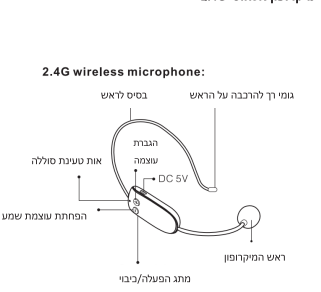

T-28 אלחוטי- מדרך למשתמש

מיקרופון אלחוטי 2.4G

תחנות איסוף / שירות ותמיכה טכנית

- **תמיכה טכנית ומעבדות שירות:** א.ט.ד. מוצרי אלקטרוניקה בע"מ.
- **המסיק 4, אזור התעשייה עמק חפר**
- טל- 04-6022880
- נייד: 058-5905828
- atdsupport@012.net.il
- www.sangean.co.il
- www.safadigital.co.il

- **חיפה**
  - גל אלקטרוניקה-רחוב יפו 43
  - א-יה- 7:30-16:00 שיש- 8:00-13:00
  - טל- 04-8516072
- **עפולה**
  - סגנון וציליל-רחוב שדרות ארלוזורוב 20
  - א-יה- 9:00-19:00 16:00-13:30
  - טל- 046527776
- **תל-אביב**
  - רדיו אלקטריק-רחוב אלבני 104 (פינת מונטיפיורי 28)
  - א-יה- 9:00-18:00 שיש 9:00-14:00
  - טל- 03-5605534
- **כפר-סבא**
  - רדיו אלקטריק-רחוב ויצמן 72
  - א-יה- 9:00-19:45 שיש 9:00-13:45
  - טל- 09-7713586
- **פתח תקווה**
  - רדיו אלקטריק-רחוב חובבי ציון 16
  - א-יה- 9:00-18:00 שיש 9:00-14:00
  - טל- 03-7261883
- **בת-ים**
  - רדיו אלקטריק-רחוב גולדה מאיר 1, קניון שער ראשון, תחנה מרכזית
  - א-יה- 9:30-19:00 שיש 9:30-13:00
  - טל- 03-9619335
- **ראשון לציון**