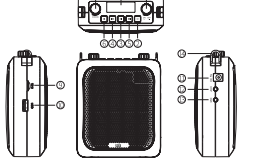

1. **הפעלה/עוצמת שמע:** הדולקת היחידה, יש להעביר את המתג למצב ON. ניתן לטובב את כפתור "V+" בכיוון השעון להגברת עוצמת השמע. טיבוב כפתור "V-" הכפתור למצב OFF. בעת השמעת שמע: לכביי היחידה, סובבו את הכפתור למצב ON.
2. **בחירת מצב:** לחיצות מצב כרטיס TF / מצב התקן USB / Bluetooth / AUX יש לחצות לחיצה קצרה על "M".
3. **השמעת/השהייה:** במצב השמעה, לחיצה קצרה על הכפתור להשהייה/השמעה, לחיצה נוספת להחשך/השמעה. לחיצה ארוכה על חישוק להשמעה חוזרת ונשנית של שירי אודיו על הגג יוצג "ONE" לחיצה נוספת ארוכה להשמעה חוזרת ונשנית כל השירים על הגג יופיע "ALL".
4. **הבא:** לחיצה קצרה על "Next" להשמעת השיר הקודם. לחיצה ארוכה עליו להרצה מהירה קדימה.